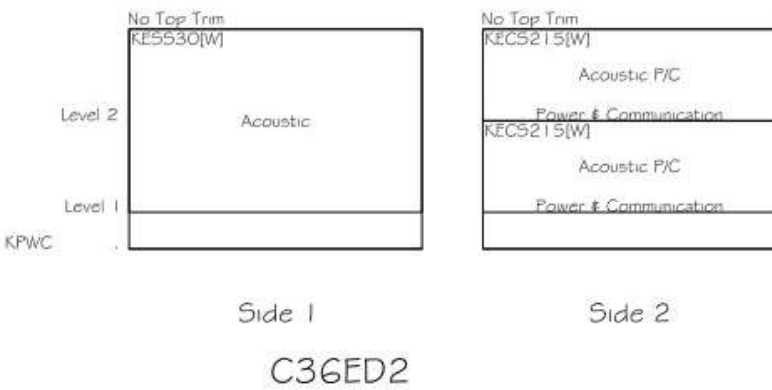

Zone 106-108 Panneaux acoustiques

PANNEAUX TYP. ÉLÉVATIONS