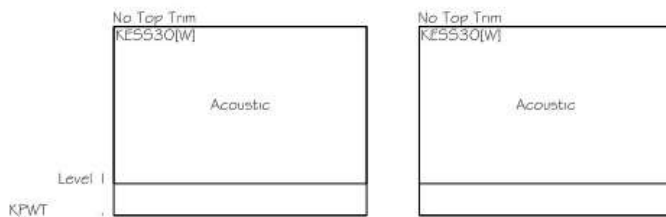

Plan ajout de mobilier Mirabel

Zone 105 plan avec dimensions

Zone 105 panneaux acoustiques

1

PANNEAUX TYP. ÉLÉVATIONS

Side 1

Side 2

36ED