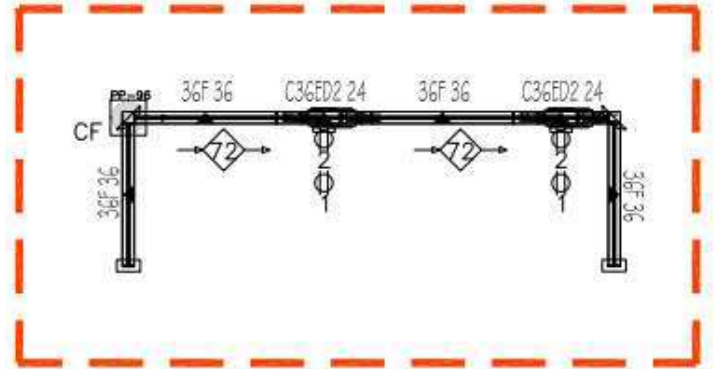

Zone 106-108 Panneaux acoustiques

PANNEAUX TYP. ÉLÉVATIONS