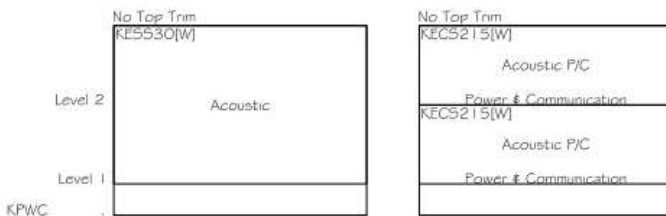

Side 1

Side 2

36F