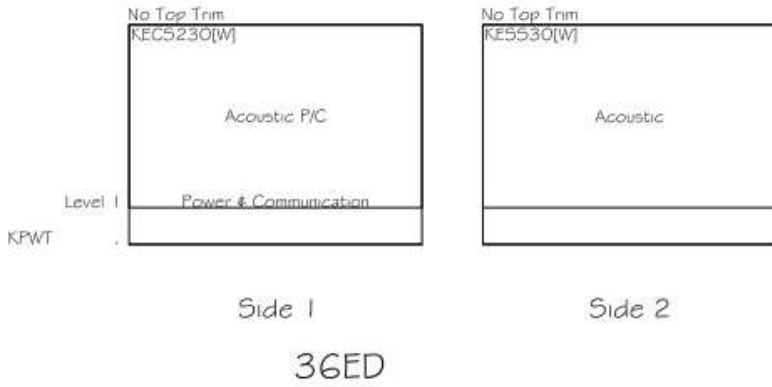

Zone 106-108 Panneaux acoustiques

PANNEAUX TYP. ÉLÉVATIONS